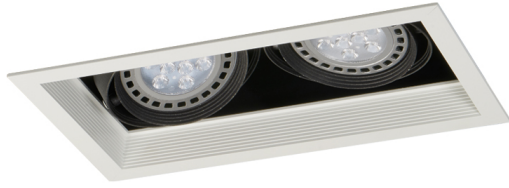

C3digo:

C3digo:

C3digo:

C3digo: