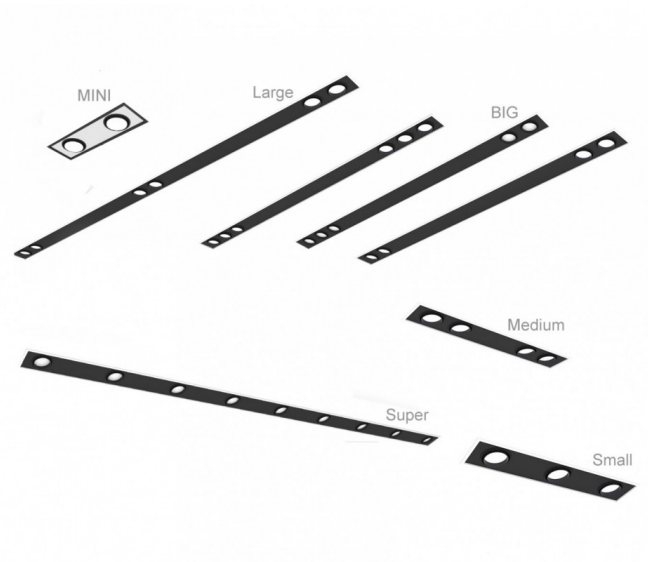

MAXIMO CLASSIC

Luminaria lineal que logra una fusión entre diseño y funcionalidad cuerpo construido en perfiles de aluminio. Terminación esmaltada microtexturada.

BLANCO / GRIS / NEGRO

APLICACIÓN	CODIGO	DESCRIPCIÓN	POTENCIA	LÁMPARA	MEDIDAS	HUECO	COLOR
Plafon	MXP232	Plafón cardanico 2xGU10 MINI	2 x 5/7w	PAR16	315x100x100mm		BL-GR-NG
Plafon	MXP233	Plafón cardanico 3xGU10 SMALL	3 x 5/7w	PAR16	500x100x100mm		BL-GR-NG
Plafon	MXP234	Plafón cardanico 4xGU10 MEDIUM	4 x 5/7w	PAR16	600x100x100mm		BL-GR-NG
Plafon	MXP334	Plafón cardanico 4xGU10 BIG	4 x 5/7w	PAR16	1500x100x100mm		BL-GR-NG
Plafon	MXP335	Plafón cardanico 5xGU10 BIG	5 x 5/7w	PAR16	1500x100x100mm		BL-GR-NG
Plafon	MXP336	Plafón cardanico 6xGU10 BIG	6 x 5/7w	PAR16	1500x100x100mm		BL-GR-NG
Plafon	MXP436	Plafón cardanico 6xGU10 LARGE	6 x 5/7w	PAR16	2000x100x100mm		BL-GR-NG
Plafon	MXP439	Plafón cardanico 9xGU10 SUPER	9 x 5/7w	PAR16	2400x100x100mm		BL-GR-NG
Embutido	MXE232	Embutido cardanico 2xGU10 MINI	2 x 5/7w	PAR16	315x100x100mm		BL-GR-NG
Embutido	MXE233	Embutido cardanico 3xGU10 SMALL	3 x 5/7w	PAR16	500x100x100mm		BL-GR-NG
Embutido	MXE234	Embutido cardanico 4xGU10 MEDIUM	4 x 5/7w	PAR16	600x100x100mm		BL-GR-NG
Embutido	MXE334	Embutido cardanico 4xGU10 BIG	4 x 5/7w	PAR16	1500x100x100mm		BL-GR-NG
Embutido	MXE335	Embutido cardanico 5xGU10 BIG	5 x 5/7w	PAR16	1500x100x100mm		BL-GR-NG
Embutido	MXE336	Embutido cardanico 6xGU10 BIG	6 x 5/7w	PAR16	1500x100x100mm		BL-GR-NG
Embutido	MXE436	Embutido cardanico 6xGU10 LARGE	6 x 5/7w	PAR16	2000x100x100mm		BL-GR-NG
Embutido	MXE439	Embutido cardanico 9xGU10 SUPER	9 x 5/7w	PAR16	2400x100x100mm		BL-GR-NG
Accesorios	KIT299	KIT TENSORES CON REGULADOR Y TERMINACION PARA CIELORRASO P/COLGANTE 1,5 MTS					

Código:

Código:

Código: