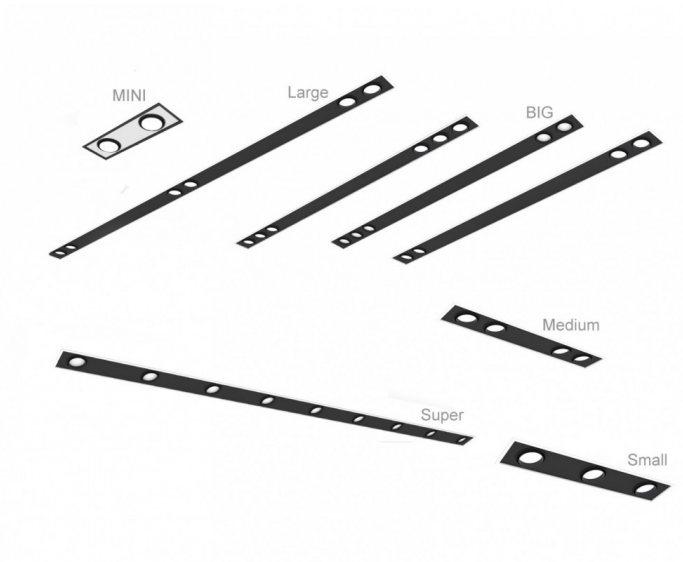

MAXIMO CLASSIC

Luminaria lineal que logra una fusión entre diseño y funcionalidad cuerpo construido en perfiles de aluminio. Terminación esmaltada microtexturada.

BLANCO / GRIS / NEGRO

APLICACIÓN	CODIGO	DESCRIPCIÓN	POTENCIA	LÁMPARA	MEDIDAS	HUECO	COLOR
Plafón	MXP232	Plafón cardanico 2xGU10 MINI	2 x 5/7w	PAR16	315x100x100mm		BL-GR-NG
Plafón	MXP233	Plafón cardanico 3xGU10 SMALL	3 x 5/7w	PAR16	500x100x100mm		BL-GR-NG
Plafón	MXP234	Plafón cardanico 4xGU10 MEDIUM	4 x 5/7w	PAR16	600x100x100mm		BL-GR-NG
Plafón	MXP334	Plafón cardanico 4xGU10 BIG	4 x 5/7w	PAR16	1500x100x100mm		BL-GR-NG
Plafón	MXP335	Plafón cardanico 5xGU10 BIG	5 x 5/7w	PAR16	1500x100x100mm		BL-GR-NG
Plafón	MXP336	Plafón cardanico 6xGU10 BIG	6 x 5/7w	PAR16	1500x100x100mm		BL-GR-NG
Plafón	MXP436	Plafón cardanico 6xGU10 LARGE	6 x 5/7w	PAR16	2000x100x100mm		BL-GR-NG
Plafón	MXP439	Plafón cardanico 9xGU10 SUPER	9 x 5/7w	PAR16	2400x100x100mm		BL-GR-NG
Embutido	MXE232	Embutido cardanico 2xGU10 MINI	2 x 5/7w	PAR16	315x100x100mm	321x115mm	BL-GR-NG
Embutido	MXE233	Embutido cardanico 3xGU10 SMALL	3 x 5/7w	PAR16	500x100x100mm	506x115mm	BL-GR-NG
Embutido	MXE234	Embutido cardanico 4xGU10 MEDIUM	4 x 5/7w	PAR16	600x100x100mm	606x115mm	BL-GR-NG
Embutido	MXE334	Embutido cardanico 4xGU10 BIG	4 x 5/7w	PAR16	1500x100x100mm	1506x115mm	BL-GR-NG
Embutido	MXE335	Embutido cardanico 5xGU10 BIG	5 x 5/7w	PAR16	1500x100x100mm	1506x115mm	BL-GR-NG
Embutido	MXE336	Embutido cardanico 6xGU10 BIG	6 x 5/7w	PAR16	1500x100x100mm	1506x115mm	BL-GR-NG
Embutido	MXE436	Embutido cardanico 6xGU10 LARGE	6 x 5/7w	PAR16	2000x100x100mm	2006x115mm	BL-GR-NG
Embutido	MXE439	Embutido cardanico 9xGU10 SUPER	9 x 5/7w	PAR16	2400x100x100mm	2406x115mm	BL-GR-NG
Accesorios	KIT299	KIT TENSORES CON REGULADOR Y TERMINACION PARA CIELORRASO P/COLGANTE 1,5 MTS					

Código:

Código:

Código: