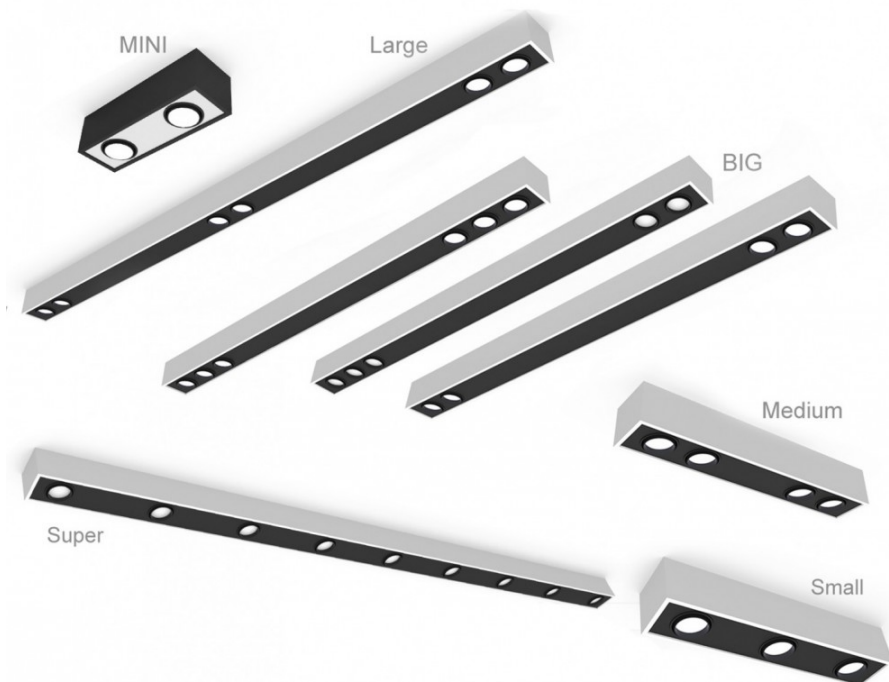

# MAXIMO CLASSIC

Luminaria lineal que logra una fusión entre diseño y funcionalidad cuerpo construido en perfiles de aluminio. Terminación esmaltada microtexturada.

BLANCO / GRIS / NEGRO

APLICACIÓN	CODIGO	DESCRIPCIÓN	POTENCIA	LÁMPARA	MEDIDAS	HUECO	COLOR
Plafón	MXP232	Plafón cardanico 2xGU10 MINI	2 x 5/7w	PAR16	315x100x100mm		BL-GR-NG
Plafón	MXP233	Plafón cardanico 3xGU10 SMALL	3 x 5/7w	PAR16	500x100x100mm		BL-GR-NG
Plafón	MXP234	Plafón cardanico 4xGU10 MEDIUM	4 x 5/7w	PAR16	600x100x100mm		BL-GR-NG
Plafón	MXP334	Plafón cardanico 4xGU10 BIG	4 x 5/7w	PAR16	1500x100x100mm		BL-GR-NG
Plafón	MXP335	Plafón cardanico 5xGU10 BIG	5 x 5/7w	PAR16	1500x100x100mm		BL-GR-NG
Plafón	MXP336	Plafón cardanico 6xGU10 BIG	6 x 5/7w	PAR16	1500x100x100mm		BL-GR-NG
Plafón	MXP436	Plafón cardanico 6xGU10 LARGE	6 x 5/7w	PAR16	2000x100x100mm		BL-GR-NG
Plafón	MXP439	Plafón cardanico 9xGU10 SUPER	9 x 5/7w	PAR16	2400x100x100mm		BL-GR-NG
Embutido	MXE232	Embutido cardanico 2xGU10 MINI	2 x 5/7w	PAR16	315x100x100mm	321x115mm	BL-GR-NG
Embutido	MXE233	Embutido cardanico 3xGU10 SMALL	3 x 5/7w	PAR16	500x100x100mm	506x115mm	BL-GR-NG
Embutido	MXE234	Embutido cardanico 4xGU10 MEDIUM	4 x 5/7w	PAR16	600x100x100mm	606x115mm	BL-GR-NG
Embutido	MXE334	Embutido cardanico 4xGU10 BIG	4 x 5/7w	PAR16	1500x100x100mm	1506x115mm	BL-GR-NG
Embutido	MXE335	Embutido cardanico 5xGU10 BIG	5 x 5/7w	PAR16	1500x100x100mm	1506x115mm	BL-GR-NG
Embutido	MXE336	Embutido cardanico 6xGU10 BIG	6 x 5/7w	PAR16	1500x100x100mm	1506x115mm	BL-GR-NG
Embutido	MXE436	Embutido cardanico 6xGU10 LARGE	6 x 5/7w	PAR16	2000x100x100mm	2006x115mm	BL-GR-NG
Embutido	MXE439	Embutido cardanico 9xGU10 SUPER	9 x 5/7w	PAR16	2400x100x100mm	2406x115mm	BL-GR-NG
Accesorios	KIT299	KIT TENSORES CON REGULADOR Y TERMINACION PARA CIELORRASO P/COLGANTE 1,5 MTS					