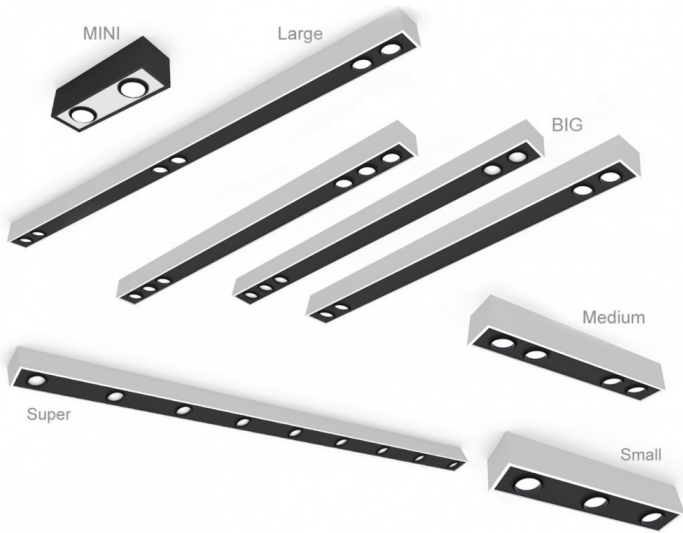

Código:

Código:

Código: