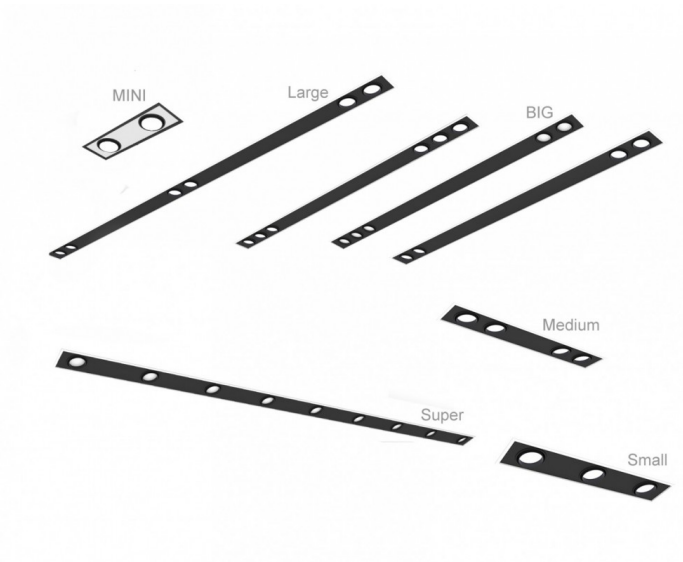

# MAXIMO CLASSIC

Luminaria lineal que logra una fusión entre diseño y funcionalidad cuerpo construido en perfiles de aluminio. Terminación esmaltada microtexturada.

BLANCO / GRIS / NEGRO

APLICACIÓN	CODIGO	DESCRIPCIÓN	POTENCIA	LÁMPARA	MEDIDAS	HUECO	COLOR
Plafón	MXP232	Plafón cardanico 2xGU10 MINI	2 x 5/7w	PAR16	315x100x100mm		BL-GR-NG
Plafón	MXP233	Plafón cardanico 3xGU10 SMALL	3 x 5/7w	PAR16	500x100x100mm		BL-GR-NG
Plafón	MXP234	Plafón cardanico 4xGU10 MEDIUM	4 x 5/7w	PAR16	600x100x100mm		BL-GR-NG
Plafón	MXP334	Plafón cardanico 4xGU10 BIG	4 x 5/7w	PAR16	1500x100x100mm		BL-GR-NG
Plafón	MXP335	Plafón cardanico 5xGU10 BIG	5 x 5/7w	PAR16	1500x100x100mm		BL-GR-NG
Plafón	MXP336	Plafón cardanico 6xGU10 BIG	6 x 5/7w	PAR16	1500x100x100mm		BL-GR-NG
Plafón	MXP436	Plafón cardanico 6xGU10 LARGE	6 x 5/7w	PAR16	2000x100x100mm		BL-GR-NG
Plafón	MXP439	Plafón cardanico 9xGU10 SUPER	9 x 5/7w	PAR16	2400x100x100mm		BL-GR-NG
Embutido	MXE232	Embutido cardanico 2xGU10 MINI	2 x 5/7w	PAR16	315x100x100mm	321x115mm	BL-GR-NG
Embutido	MXE233	Embutido cardanico 3xGU10 SMALL	3 x 5/7w	PAR16	500x100x100mm	506x115mm	BL-GR-NG
Embutido	MXE234	Embutido cardanico 4xGU10 MEDIUM	4 x 5/7w	PAR16	600x100x100mm	606x115mm	BL-GR-NG
Embutido	MXE334	Embutido cardanico 4xGU10 BIG	4 x 5/7w	PAR16	1500x100x100mm	1506x115mm	BL-GR-NG
Embutido	MXE335	Embutido cardanico 5xGU10 BIG	5 x 5/7w	PAR16	1500x100x100mm	1506x115mm	BL-GR-NG
Embutido	MXE336	Embutido cardanico 6xGU10 BIG	6 x 5/7w	PAR16	1500x100x100mm	1506x115mm	BL-GR-NG
Embutido	MXE436	Embutido cardanico 6xGU10 LARGE	6 x 5/7w	PAR16	2000x100x100mm	2006x115mm	BL-GR-NG
Embutido	MXE439	Embutido cardanico 9xGU10 SUPER	9 x 5/7w	PAR16	2400x100x100mm	2406x115mm	BL-GR-NG
Accesorios	KIT299	KIT TENSORES CON REGULADOR Y TERMINACION PARA CIELORRASO P/COLGANTE 1,5 MTS					

Código:

Código:

Código: