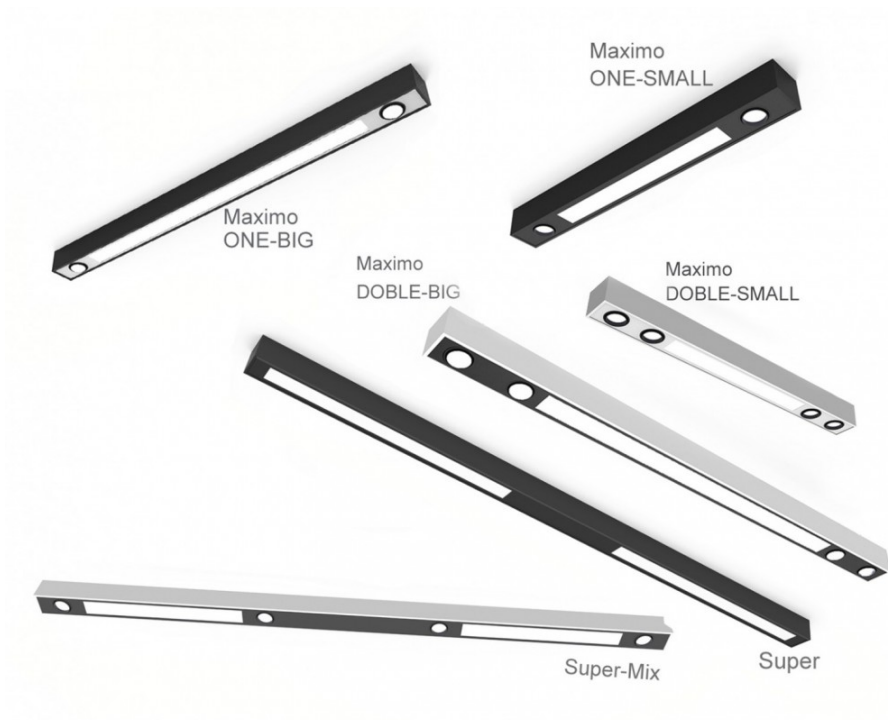

MAXIMO COMBI

Luminaria lineal que logra una fusión entre diseño y funcionalidad cuerpo construido en perfiles de aluminio. Terminación esmaltada microtexturada.

BLANCO / GRIS / NEGRO

| APLICACIÓN | CODIGO | DESCRIPCIÓN | POTENCIA | FLUJO de | | | COLOR |
|------------|--------|---|-------------|----------|----------------|-------|----------|
| | | | | PLACA | MEDIDAS | HUECO | |
| Plafon | MCP171 | Plafón c/dif. Acrilico Opal. Cardanico DOBLE - BIG | 26W+4xPAR16 | 7000lm | 1715x100x100mm | | BL-GR-NG |
| Plafon | MCP107 | Plafón c/dif. Acrilico Opal. Cardanico DOBLE - SMALL | 13W+4xPAR16 | 4800lm | 1155x100x100mm | | BL-GR-NG |
| Plafon | MCP148 | Plafón c/dif. Acrilico Opal. Cardanico ONE - BIG | 26W+2xPAR16 | 5700lm | 1484x100x100mm | | BL-GR-NG |
| Plafon | MCP092 | Plafón c/dif. Acrilico Opal. Cardanico ONE - SMALL | 13W+2xPAR16 | 3500lm | 924x100x100mm | | BL-GR-NG |
| Plafon | MCP240 | Plafón c/dif. Acrilico Opal. SUPER | 40W | 6600lm | 2400x100x100mm | | BL-GR-NG |
| Plafon | MCP244 | Plafón c/dif. Acrilico Opal. Cardanico SUPER - MIX | 26W+4xPAR16 | 7000lm | 2400x100x100mm | | BL-GR-NG |
| Accesorios | KIT299 | KIT TENSORES CON REGULADOR Y TERMINACION PARA CIELORRASO P/COLGANTE 1,5 MTS | | | | | |
| Embutido | MCE171 | Embutido c/dif. Acrilico Opal. Cardanico DOBLE - BIG | 26W+4xPAR16 | 7000lm | 1715x100x100mm | | BL-GR-NG |
| Embutido | MCE107 | Embutido c/dif. Acrilico Opal. Cardanico DOBLE - SMALL | 13W+4xPAR16 | 4800lm | 1072x100x100mm | | BL-GR-NG |
| Embutido | MCE148 | Embutido c/dif. Acrilico Opal. Cardanico ONE - BIG | 26W+2xPAR16 | 5700lm | 1484x100x100mm | | BL-GR-NG |
| Embutido | MCE092 | Embutido c/dif. Acrilico Opal. Cardanico ONE - SMALL | 13W+2xPAR16 | 3500lm | 924x100x100mm | | BL-GR-NG |
| Embutido | MCE240 | Embutido c/dif. Acrilico Opal. SUPER | 40W | 6600lm | 2400x100x100mm | | BL-GR-NG |
| Embutido | MCE244 | Embutido c/dif. Acrilico Opal. Cardanico SUPER-MIX | 26W+4xPAR16 | 7000lm | 2400x100x100mm | | BL-GR-NG |