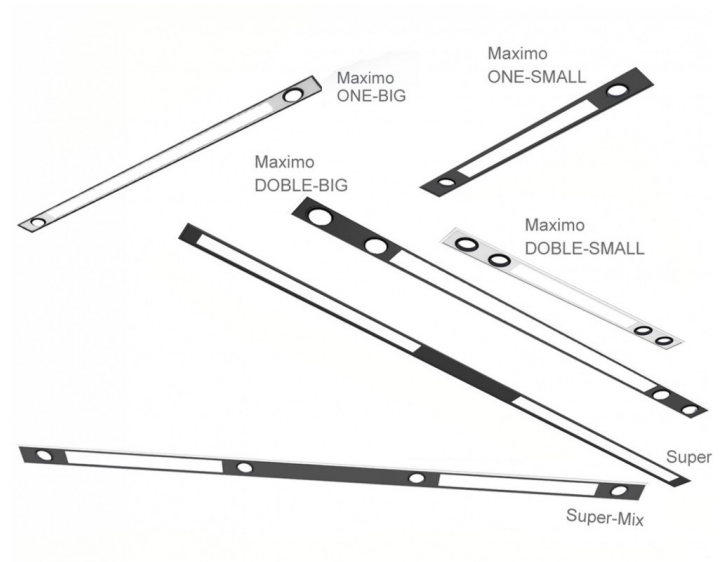

Código: **EMPOTRABLE**