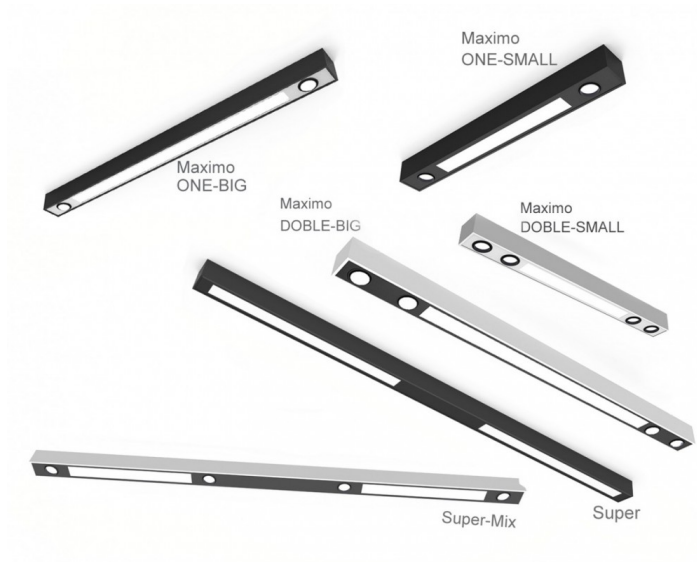

MAXIMO COMBI

Luminaria lineal que logra una fusión entre diseño y funcionalidad cuerpo construido en perfiles de aluminio. Terminación esmaltada microtexturada.

BLANCO / GRIS / NEGRO

APLICACIÓN	CODIGO	DESCRIPCIÓN	POTENCIA	FLUJO de			
				PLACA	MEDIDAS	HUECO	COLOR
Plafon	MCP171	Plafón c/dif. Acrilico Opal. Cardanico DOBLE - BIG	26W+4xPAR16	7000lm	1715x100x100mm		BL-GR-NG
Plafon	MCP107	Plafón c/dif. Acrilico Opal. Cardanico DOBLE - SMALL	13W+4xPAR16	4800lm	1155x100x100mm		BL-GR-NG
Plafon	MCP148	Plafón c/dif. Acrilico Opal. Cardanico ONE - BIG	26W+2xPAR16	5700lm	1484x100x100mm		BL-GR-NG
Plafon	MCP092	Plafón c/dif. Acrilico Opal. Cardanico ONE - SMALL	13W+2xPAR16	3500lm	924x100x100mm		BL-GR-NG
Plafon	MCP240	Plafón c/dif. Acrilico Opal. SUPER	40W	6600lm	2400x100x100mm		BL-GR-NG
Plafon	MCP244	Plafón c/dif. Acrilico Opal. Cardanico SUPER - MIX	26W+4xPAR16	7000lm	2400x100x100mm		BL-GR-NG
Accesorios	KIT299	KIT TENSORES CON REGULADOR Y TERMINACION PARA CIELORRASO P/COLGANTE 1,5 MTS					
Embutido	MCE171	Embutido c/dif. Acrilico Opal. Cardanico DOBLE - BIG	26W+4xPAR16	7000lm	1715x100x100mm		BL-GR-NG
Embutido	MCE107	Embutido c/dif. Acrilico Opal. Cardanico DOBLE - SMALL	13W+4xPAR16	4800lm	1072x100x100mm		BL-GR-NG
Embutido	MCE148	Embutido c/dif. Acrilico Opal. Cardanico ONE - BIG	26W+2xPAR16	5700lm	1484x100x100mm		BL-GR-NG
Embutido	MCE092	Embutido c/dif. Acrilico Opal. Cardanico ONE - SMALL	13W+2xPAR16	3500lm	924x100x100mm		BL-GR-NG
Embutido	MCE240	Embutido c/dif. Acrilico Opal. SUPER	40W	6600lm	2400x100x100mm		BL-GR-NG
Embutido	MCE244	Embutido c/dif. Acrilico Opal. Cardanico SUPER-MIX	26W+4xPAR16	7000lm	2400x100x100mm		BL-GR-NG

Código: **PLAFON**

Código: **EMPOTRABLE**

Código: **COLGANTE**