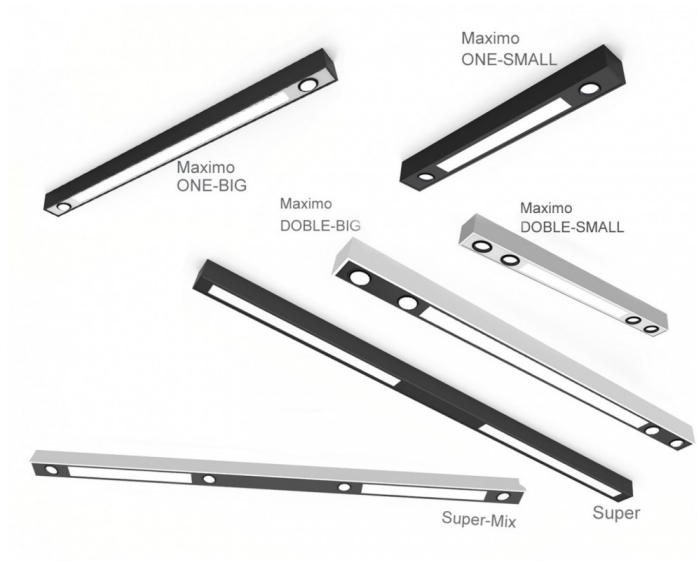

# MAXIMO COMBI

Luminaria lineal que logra una fusión entre diseño y funcionalidad cuerpo construido en perfiles de aluminio. Terminación esmaltada microtexturada.

BLANCO / GRIS / NEGRO

APLICACIÓN	CODIGO	DESCRIPCIÓN	POTENCIA	FLUJO de		HUECO	COLOR	
				PLACA	MEDIDAS			
Plafón	MCP171	Plafón c/dif. Acrilico Opal. Cardanico DOBLE - BIG	26W+4xPAR16	7000lm	1715x100x100mm		BL-GR-NG	
Plafón	MCP107	Plafón c/dif. Acrilico Opal. Cardanico DOBLE - SMALL	13W+4xPAR16	4800lm	1155x100x100mm		BL-GR-NG	
Plafón	MCP148	Plafón c/dif. Acrilico Opal. Cardanico ONE - BIG	26W+2xPAR16	5700lm	1484x100x100mm		BL-GR-NG	
Plafón	MCP092	Plafón c/dif. Acrilico Opal. Cardanico ONE - SMALL	13W+2xPAR16	3500lm	924x100x100mm		BL-GR-NG	
Plafón	MCP240	Plafón c/dif. Acrilico Opal. SUPER	40W	6600lm	2400x100x100mm		BL-GR-NG	
Plafón	MCP244	Plafón c/dif. Acrilico Opal. Cardanico SUPER - MIX	26W+4xPAR16	7000lm	2400x100x100mm		BL-GR-NG	
Accesorios	KIT299	KIT TENSORES CON REGULADOR Y TERMINACION PARA CIELORRASO P/COLGANTE 1,5 MTS						
Embutido	MCE171	Embutido c/dif. Acrilico Opal. Cardanico DOBLE - BIG	26W+4xPAR16	7000lm	1715x100x100mm	1720x115mm	BL-GR-NG	
Embutido	MCE107	Embutido c/dif. Acrilico Opal. Cardanico DOBLE - SMALL	13W+4xPAR16	4800lm	1072x100x100mm	1160x115mm	BL-GR-NG	
Embutido	MCE148	Embutido c/dif. Acrilico Opal. Cardanico ONE - BIG	26W+2xPAR16	5700lm	1484x100x100mm	1506x115mm	BL-GR-NG	
Embutido	MCE092	Embutido c/dif. Acrilico Opal. Cardanico ONE - SMALL	13W+2xPAR16	3500lm	924x100x100mm	930x115mm	BL-GR-NG	
Embutido	MCE240	Embutido c/dif. Acrilico Opal. SUPER	40W	6600lm	2400x100x100mm	2406x115mm	BL-GR-NG	
Embutido	MCE244	Embutido c/dif. Acrilico Opal. Cardanico SUPER-MIX	26W+4xPAR16	7000lm	2400x100x100mm	2406x115mm	BL-GR-NG	

Código: **PLAFON**

Código: **EMPOTRABLE**

Código: **COLGANTE**