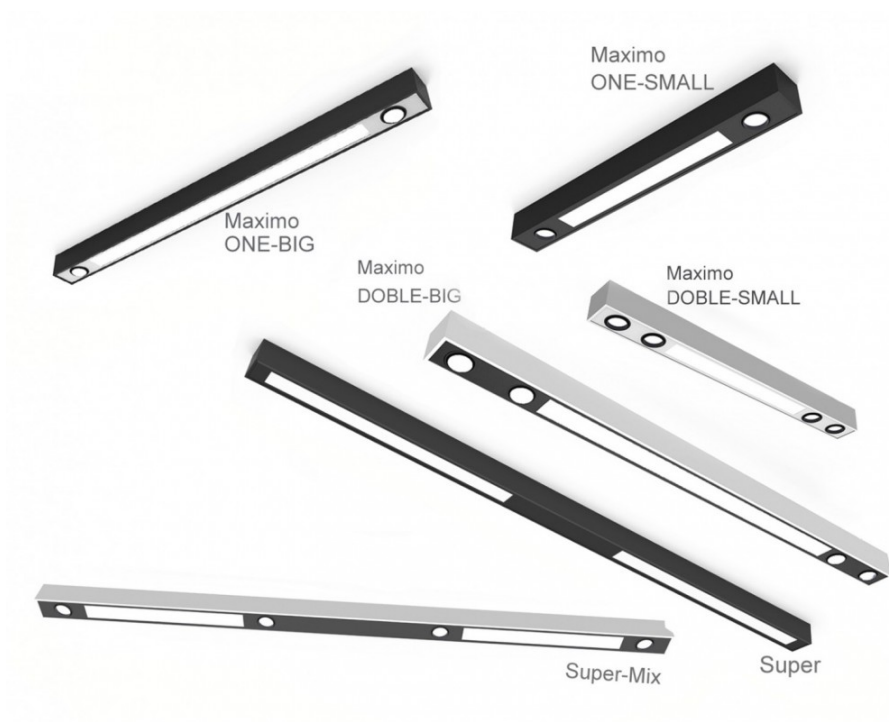

# MAXIMO COMBI

Luminaria lineal que logra una fusión entre diseño y funcionalidad cuerpo construido en perfiles de aluminio. Terminación esmaltada microtexturada.

BLANCO / GRIS / NEGRO

APLICACIÓN	CODIGO	DESCRIPCIÓN	POTENCIA	FLUJO de		HUECO	COLOR	
				PLACA	MEDIDAS			
Plafón	MCP171	Plafón c/dif. Acrilico Opal. Cardanico DOBLE - BIG	26W+4xPAR16	7000lm	1715x100x100mm		BL-GR-NG	
Plafón	MCP107	Plafón c/dif. Acrilico Opal. Cardanico DOBLE - SMALL	13W+4xPAR16	4800lm	1155x100x100mm		BL-GR-NG	
Plafón	MCP148	Plafón c/dif. Acrilico Opal. Cardanico ONE - BIG	26W+2xPAR16	5700lm	1484x100x100mm		BL-GR-NG	
Plafón	MCP092	Plafón c/dif. Acrilico Opal. Cardanico ONE - SMALL	13W+2xPAR16	3500lm	924x100x100mm		BL-GR-NG	
Plafón	MCP240	Plafón c/dif. Acrilico Opal. SUPER	40W	6600lm	2400x100x100mm		BL-GR-NG	
Plafón	MCP244	Plafón c/dif. Acrilico Opal. Cardanico SUPER - MIX	26W+4xPAR16	7000lm	2400x100x100mm		BL-GR-NG	
Accesorios	KIT299	KIT TENSORES CON REGULADOR Y TERMINACION PARA CIELORRASO P/COLGANTE 1,5 MTS						
Embutido	MCE171	Embutido c/dif. Acrilico Opal. Cardanico DOBLE - BIG	26W+4xPAR16	7000lm	1715x100x100mm	1720x115mm	BL-GR-NG	
Embutido	MCE107	Embutido c/dif. Acrilico Opal. Cardanico DOBLE - SMALL	13W+4xPAR16	4800lm	1072x100x100mm	1160x115mm	BL-GR-NG	
Embutido	MCE148	Embutido c/dif. Acrilico Opal. Cardanico ONE - BIG	26W+2xPAR16	5700lm	1484x100x100mm	1506x115mm	BL-GR-NG	
Embutido	MCE092	Embutido c/dif. Acrilico Opal. Cardanico ONE - SMALL	13W+2xPAR16	3500lm	924x100x100mm	930x115mm	BL-GR-NG	
Embutido	MCE240	Embutido c/dif. Acrilico Opal. SUPER	40W	6600lm	2400x100x100mm	2406x115mm	BL-GR-NG	
Embutido	MCE244	Embutido c/dif. Acrilico Opal. Cardanico SUPER-MIX	26W+4xPAR16	7000lm	2400x100x100mm	2406x115mm	BL-GR-NG	

Código: **PLAFON**

Código: **EMPOTRABLE**

Código: **COLGANTE**