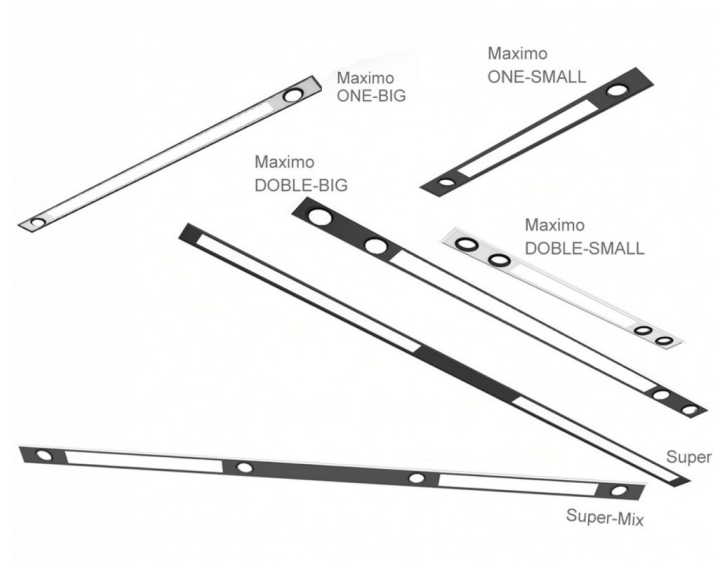

# MAXIMO COMBI

Luminaria lineal que logra una fusión entre diseño y funcionalidad cuerpo construido en perfiles de aluminio. Terminación esmaltada microtexturada.

BLANCO / GRIS / NEGRO

APLICACIÓN	CODIGO	DESCRIPCIÓN	POTENCIA	FLUJO de		HUECO	COLOR	
				PLACA	MEDIDAS			
Plafón	MCP171	Plafón c/dif. Acrilico Opal. Cardanico DOBLE - BIG	26W+4xPAR16	7000lm	1715x100x100mm		BL-GR-NG	
Plafón	MCP107	Plafón c/dif. Acrilico Opal. Cardanico DOBLE - SMALL	13W+4xPAR16	4800lm	1155x100x100mm		BL-GR-NG	
Plafón	MCP148	Plafón c/dif. Acrilico Opal. Cardanico ONE - BIG	26W+2xPAR16	5700lm	1484x100x100mm		BL-GR-NG	
Plafón	MCP092	Plafón c/dif. Acrilico Opal. Cardanico ONE - SMALL	13W+2xPAR16	3500lm	924x100x100mm		BL-GR-NG	
Plafón	MCP240	Plafón c/dif. Acrilico Opal. SUPER	40W	6600lm	2400x100x100mm		BL-GR-NG	
Plafón	MCP244	Plafón c/dif. Acrilico Opal. Cardanico SUPER - MIX	26W+4xPAR16	7000lm	2400x100x100mm		BL-GR-NG	
Accesorios	KIT299	KIT TENSORES CON REGULADOR Y TERMINACION PARA CIELORRASO P/COLGANTE 1,5 MTS						
Embutido	MCE171	Embutido c/dif. Acrilico Opal. Cardanico DOBLE - BIG	26W+4xPAR16	7000lm	1715x100x100mm	1720x115mm	BL-GR-NG	
Embutido	MCE107	Embutido c/dif. Acrilico Opal. Cardanico DOBLE - SMALL	13W+4xPAR16	4800lm	1072x100x100mm	1160x115mm	BL-GR-NG	
Embutido	MCE148	Embutido c/dif. Acrilico Opal. Cardanico ONE - BIG	26W+2xPAR16	5700lm	1484x100x100mm	1506x115mm	BL-GR-NG	
Embutido	MCE092	Embutido c/dif. Acrilico Opal. Cardanico ONE - SMALL	13W+2xPAR16	3500lm	924x100x100mm	930x115mm	BL-GR-NG	
Embutido	MCE240	Embutido c/dif. Acrilico Opal. SUPER	40W	6600lm	2400x100x100mm	2406x115mm	BL-GR-NG	
Embutido	MCE244	Embutido c/dif. Acrilico Opal. Cardanico SUPER-MIX	26W+4xPAR16	7000lm	2400x100x100mm	2406x115mm	BL-GR-NG	

Código: **PLAFON**

Código: **EMPOTRABLE**

Código: **COLGANTE**