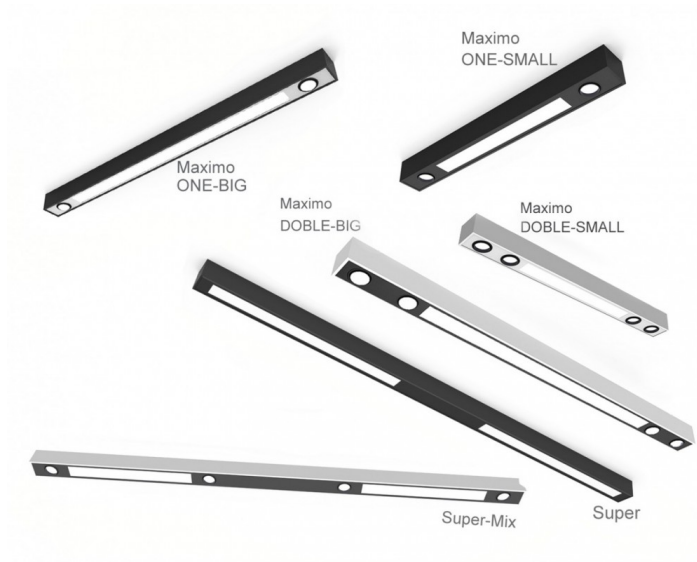

Código: **PLAFON**