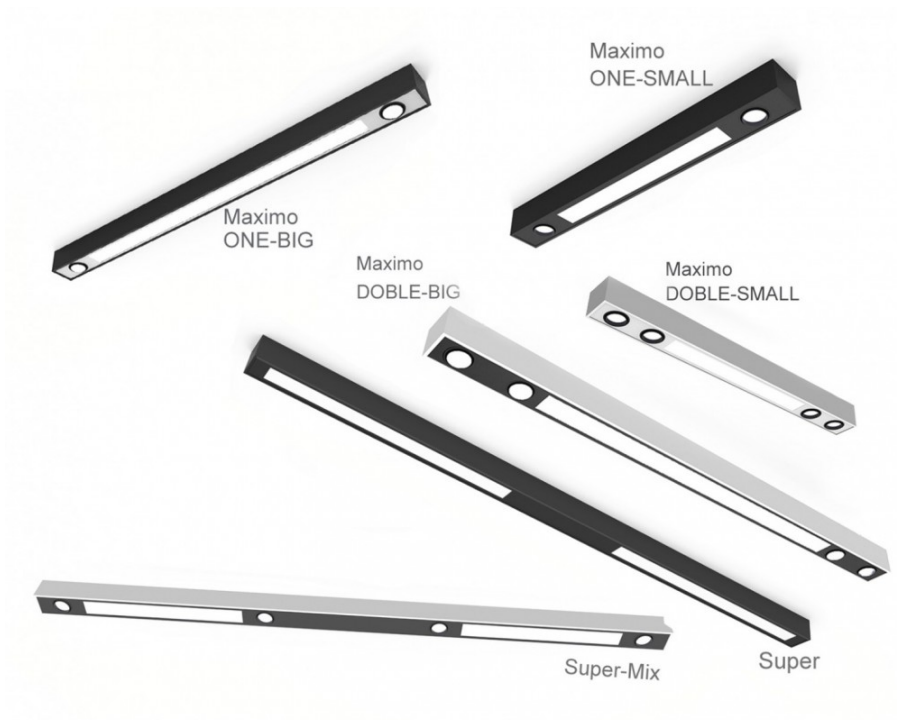

MAXIMO COMBI

Luminaria lineal que logra una fusión entre diseño y funcionalidad cuerpo construido en perfiles de aluminio. Terminación esmaltada microtexturada.

BLANCO / GRIS / NEGRO

APLICACIÓN	CODIGO	DESCRIPCIÓN	POTENCIA	FLUJO de			
				PLACA	MEDIDAS	HUECO	COLOR
Plafon	MCP171	Plafón c/dif. Acrilico Opal. Cardanico DOBLE - BIG	26W+4xPAR16	7000lm	1715x100x100mm		BL-GR-NG
Plafon	MCP107	Plafón c/dif. Acrilico Opal. Cardanico DOBLE - SMALL	13W+4xPAR16	4800lm	1155x100x100mm		BL-GR-NG
Plafon	MCP148	Plafón c/dif. Acrilico Opal. Cardanico ONE - BIG	26W+2xPAR16	5700lm	1484x100x100mm		BL-GR-NG
Plafon	MCP092	Plafón c/dif. Acrilico Opal. Cardanico ONE - SMALL	13W+2xPAR16	3500lm	924x100x100mm		BL-GR-NG
Plafon	MCP240	Plafón c/dif. Acrilico Opal. SUPER	40W	6600lm	2400x100x100mm		BL-GR-NG
Plafon	MCP244	Plafón c/dif. Acrilico Opal. Cardanico SUPER - MIX	26W+4xPAR16	7000lm	2400x100x100mm		BL-GR-NG
Accesorios	KIT299	KIT TENSORES CON REGULADOR Y TERMINACION PARA CIELORRASO P/COLGANTE 1,5 MTS					
Embutido	MCE171	Embutido c/dif. Acrilico Opal. Cardanico DOBLE - BIG	26W+4xPAR16	7000lm	1715x100x100mm		BL-GR-NG
Embutido	MCE107	Embutido c/dif. Acrilico Opal. Cardanico DOBLE - SMALL	13W+4xPAR16	4800lm	1072x100x100mm		BL-GR-NG
Embutido	MCE148	Embutido c/dif. Acrilico Opal. Cardanico ONE - BIG	26W+2xPAR16	5700lm	1484x100x100mm		BL-GR-NG
Embutido	MCE092	Embutido c/dif. Acrilico Opal. Cardanico ONE - SMALL	13W+2xPAR16	3500lm	924x100x100mm		BL-GR-NG
Embutido	MCE240	Embutido c/dif. Acrilico Opal. SUPER	40W	6600lm	2400x100x100mm		BL-GR-NG
Embutido	MCE244	Embutido c/dif. Acrilico Opal. Cardanico SUPER-MIX	26W+4xPAR16	7000lm	2400x100x100mm		BL-GR-NG

Código: **PLAFON**

Código: **EMPOTRABLE**

Código: **COLGANTE**