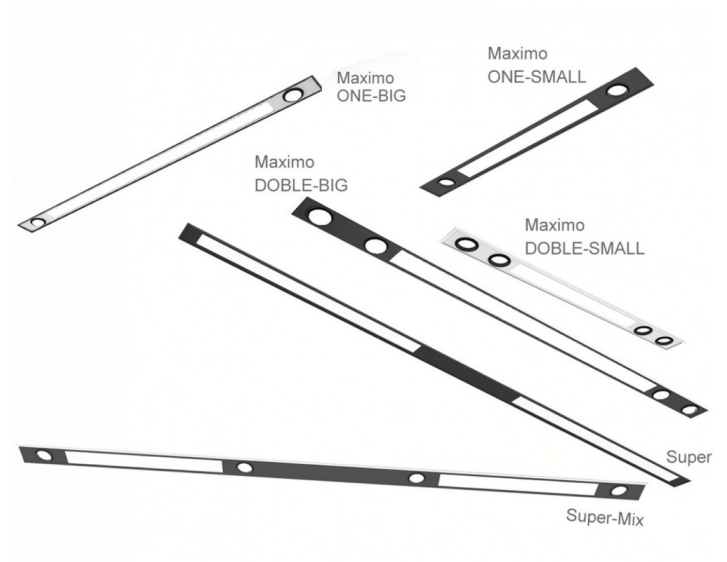

MAXIMO COMBI

Luminaria lineal que logra una fusión entre diseño y funcionalidad cuerpo construido en perfiles de aluminio. Terminación esmaltada microtexturada.

BLANCO / GRIS / NEGRO

APLICACIÓN	CODIGO	DESCRIPCIÓN	POTENCIA	FLUJO de			
				PLACA	MEDIDAS	HUECO	COLOR
Plafon	MCP171	Plafón c/dif. Acrilico Opal. Cardanico DOBLE - BIG	26W+4xPAR16	7000lm	1715x100x100mm		BL-GR-NG
Plafon	MCP107	Plafón c/dif. Acrilico Opal. Cardanico DOBLE - SMALL	13W+4xPAR16	4800lm	1155x100x100mm		BL-GR-NG
Plafon	MCP148	Plafón c/dif. Acrilico Opal. Cardanico ONE - BIG	26W+2xPAR16	5700lm	1484x100x100mm		BL-GR-NG
Plafon	MCP092	Plafón c/dif. Acrilico Opal. Cardanico ONE - SMALL	13W+2xPAR16	3500lm	924x100x100mm		BL-GR-NG
Plafon	MCP240	Plafón c/dif. Acrilico Opal. SUPER	40W	6600lm	2400x100x100mm		BL-GR-NG
Plafon	MCP244	Plafón c/dif. Acrilico Opal. Cardanico SUPER - MIX	26W+4xPAR16	7000lm	2400x100x100mm		BL-GR-NG
Accesorios	KIT299	KIT TENSORES CON REGULADOR Y TERMINACION PARA CIELORRASO P/COLGANTE 1,5 MTS					
Embutido	MCE171	Embutido c/dif. Acrilico Opal. Cardanico DOBLE - BIG	26W+4xPAR16	7000lm	1715x100x100mm		BL-GR-NG
Embutido	MCE107	Embutido c/dif. Acrilico Opal. Cardanico DOBLE - SMALL	13W+4xPAR16	4800lm	1072x100x100mm		BL-GR-NG
Embutido	MCE148	Embutido c/dif. Acrilico Opal. Cardanico ONE - BIG	26W+2xPAR16	5700lm	1484x100x100mm		BL-GR-NG
Embutido	MCE092	Embutido c/dif. Acrilico Opal. Cardanico ONE - SMALL	13W+2xPAR16	3500lm	924x100x100mm		BL-GR-NG
Embutido	MCE240	Embutido c/dif. Acrilico Opal. SUPER	40W	6600lm	2400x100x100mm		BL-GR-NG
Embutido	MCE244	Embutido c/dif. Acrilico Opal. Cardanico SUPER-MIX	26W+4xPAR16	7000lm	2400x100x100mm		BL-GR-NG

Código: **PLAFON**

Código: **EMPOTRABLE**

Código: **COLGANTE**