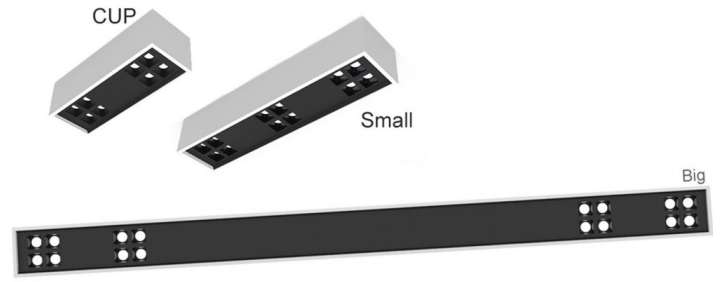

C3digo:

C3digo:

C3digo:

C3digo: