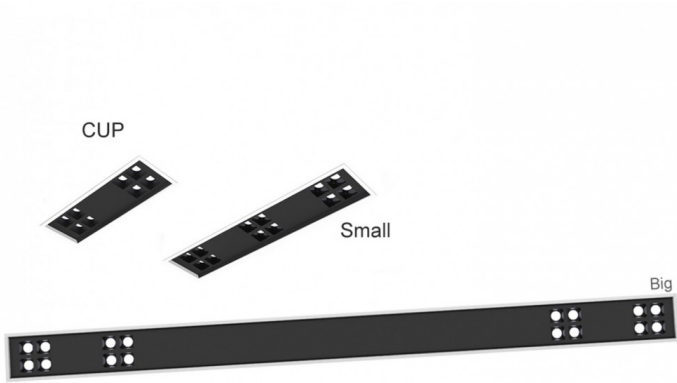

C3digo:

C3digo:

C3digo:

C3digo: