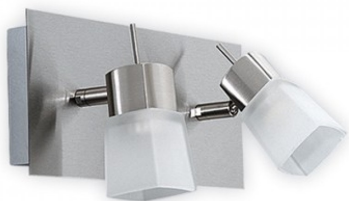

Código:

Código:

Código:

Código:

Código: