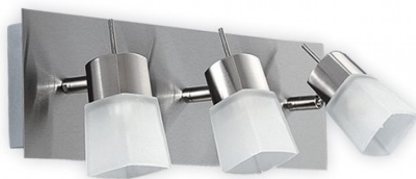

C3digo:

C3digo:

C3digo:

C3digo:

C3digo: