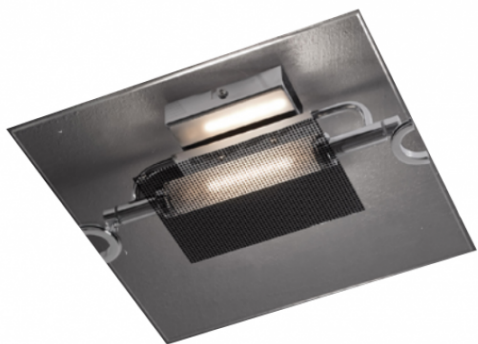

SQUASH

Aplique decorativo

APLICACIÓN	CODIGO	DESCRIPCIÓN	POTENCIA	LÁMPARA	ZÓCALO	MEDIDAS L/A/P	COLOR
Aplique	18009	Aplique pared frente cristal serig.	10w	CZO. LED	R7S	300x300x90mm	CROMO
Aplique	18010	Aplique pared frente cristal serig.	10w	CZO. LED	R7S	460x460x90mm	CROMO