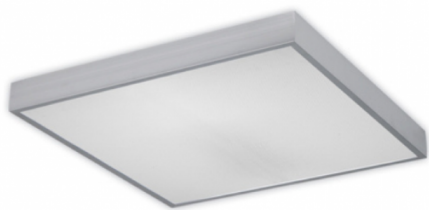

Código: **802PL**