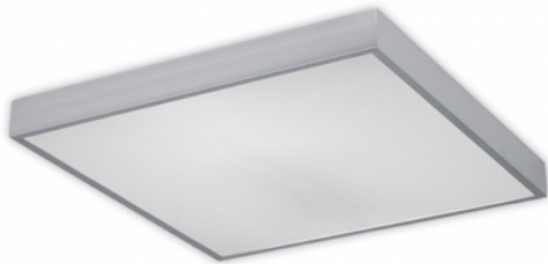

KUADRAT

Plafón decorativo

APLICACIÓN	CODIGO	DESCRIPCIÓN	POTENCIA	LÁMPARA	FLUJO	MEDIDAS	COLOR
Plafon	802	Plafón aluminio extruido	28w	LED	4860lm	605x605mm	BL /GR
Plafon	803	Plafón aluminio extruido	28w	LED	4860lm	1215x305mm	BL /GR
Plafon	800	Plafón aluminio extruido	28w	LED	4860lm	300x300mm	BL /GR
Accesorios	KUAKIT	Kit florón + cable 1.2m 3x.75					
Accesorios	KUATEN	kit de 4 tensores 1.2m regulables para suspensión					