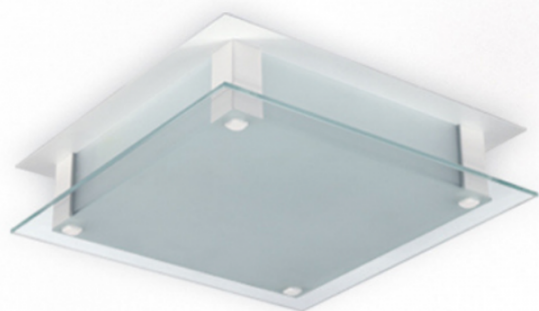

GEMMA

Plafón decorativo

APLICACIÓN	CODIGO	DESCRIPCIÓN	POTENCIA	LÁMPARA	ZÓCALO	MEDIDAS	COLOR
Plafon	8600E2	Plafón	1x10w	BULBO LED	E27	180x180x65mm	NIQUEL
Plafon	8601E2	Plafón	2x10w	BULBO LED	E27	240x240x65mm	NIQUEL
Plafon	8602E2	Plafón	2x10w	BULBO LED	E27	320x320x65mm	NIQUEL