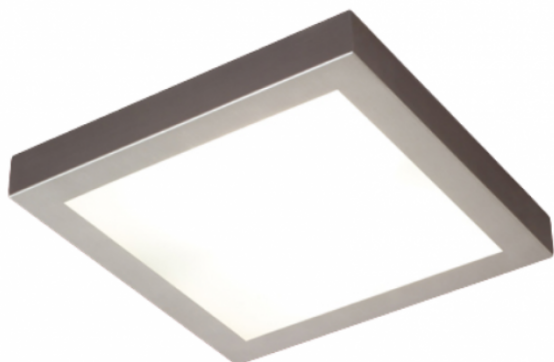

MONA

Plafón decorativo

APLICACIÓN	CODIGO	DESCRIPCIÓN	POTENCIA	LÁMPARA	ZÓCALO	MEDIDAS	COLOR
Plafon	5706	Plafón	1x10w	BULBO LED	E27	200x200mm	BLANCO
Plafon	5706	Plafón	1x10w	BULBO LED	E27	200x200mm	NIQUEL
Plafon	5707E27	Plafón	2x10w	BULBO LED	E27	300x300mm	BLANCO
Plafon	5707E27	Plafón	2x10w	BULBO LED	E27	300x300mm	NIQUEL