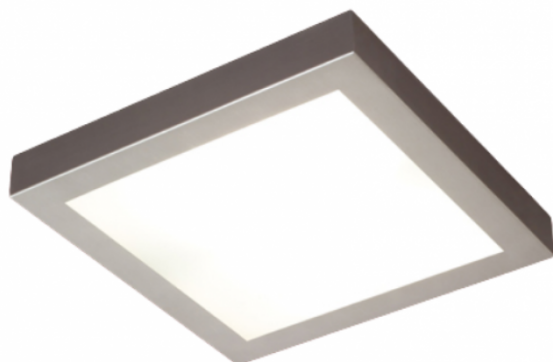

# MONA

Plafón decorativo

APLICACIÓN	CODIGO	DESCRIPCIÓN	POTENCIA	LÁMPARA	ZÓCALO	MEDIDAS	COLOR
Plafon	5706	Plafón	1x10w	BULBO LED	E27	200x200mm	BLANCO
Plafon	5706	Plafón	1x10w	BULBO LED	E27	200x200mm	NIQUEL
Plafon	5707E27	Plafón	2x10w	BULBO LED	E27	300x300mm	BLANCO
Plafon	5707E27	Plafón	2x10w	BULBO LED	E27	300x300mm	NIQUEL