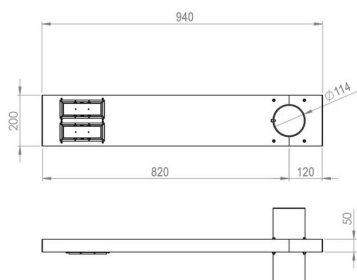

HORIZONTE

Cabezal LED para Columna. Aluminio con
Opticas de Policarbonato

IP67

APLICACION	CODIGO	DESCRIPCION	POTENCIA	FLUJO de PLACA	COLOR
Farola	HR4050	Farola Alumbrado Público 4 metros	50 w	5800 lm	NG
Farola	HR4105	Farola Alumbrado Público 4 metros	105 w	14000 lm	NG
Farola	HR4220	Farola Alumbrado Público 4 metros	220 w	29000 lm	NG
Farola	HR5050	Farola Alumbrado Público 5 metros	50 w	5800 lm	NG
Farola	HR5105	Farola Alumbrado Público 5 metros	105 w	14000 lm	NG
Farola	HR5220	Farola Alumbrado Público 5 metros	220 w	29000 lm	NG
Cabezal	HR050C	Cabezal Alumbrado Público	50 w	5800 lm	NG
Cabezal	HR105C	Cabezal Alumbrado Público	105 w	14000 lm	NG
Cabezal	HR220C	Cabezal Alumbrado Público	220 w	29000 lm	NG

Código:

Código:

Código:

MEDIDAS

Horizonte